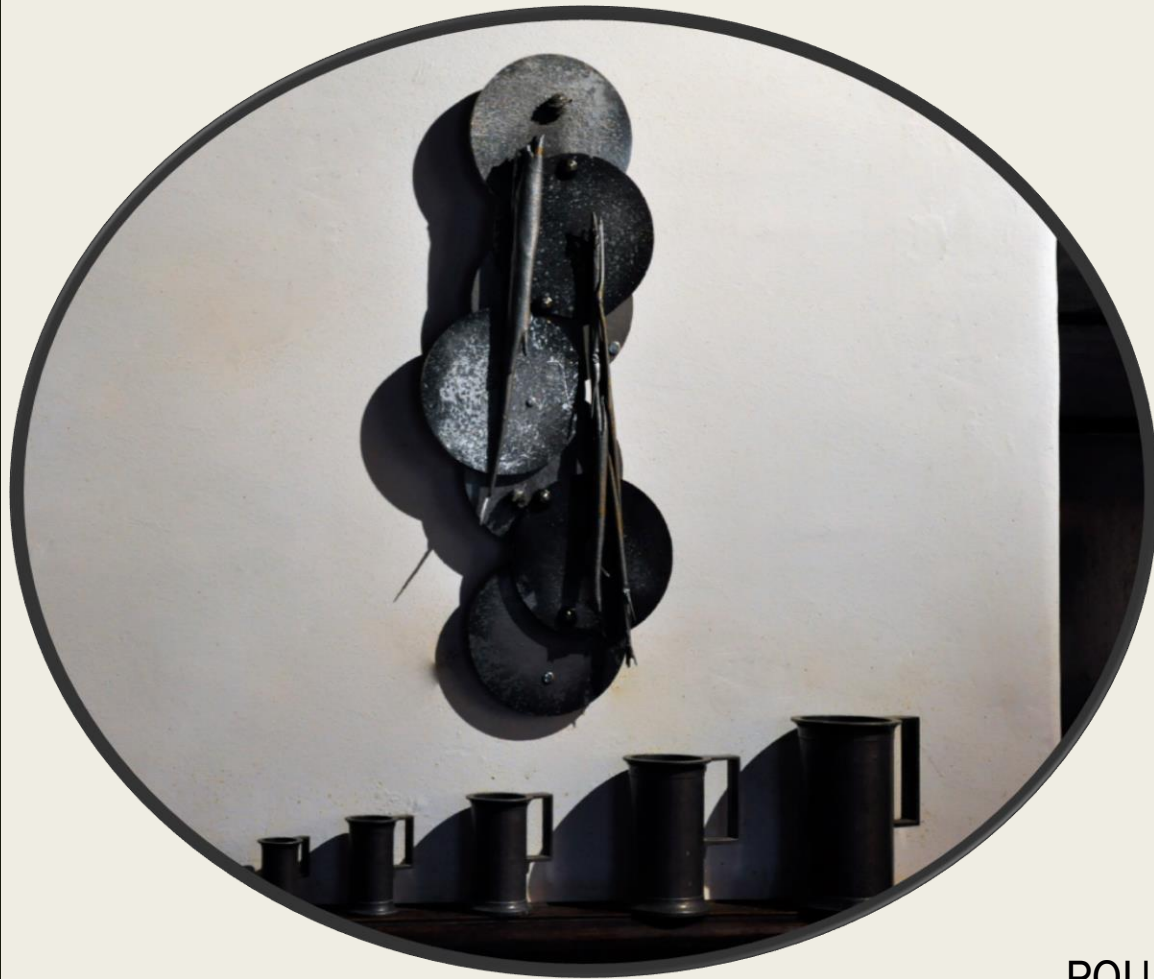

INTI

Hauteur : 153cm
Année : 2024
Technique mixte
Bois Métal Patine

INTI

POUDRE DE LUNE

EMMANUELLE PROSPER
e.p.

POUDRE DE LUNE

Hauteur : 63cm

Patine : Noir, métal Anthracite,
blanc

Année : 2024

Technique mixte

Bois Métal Patine

PANTIN DORÉ

POUDRE DE LUNE

PANTIN DORÉ

Hauteur : 75 cm
Patine : Or, bronze, noir, blanc, anthracite
Solaire et Lunaire
Année : 2024
Technique mixte
Bois, métal