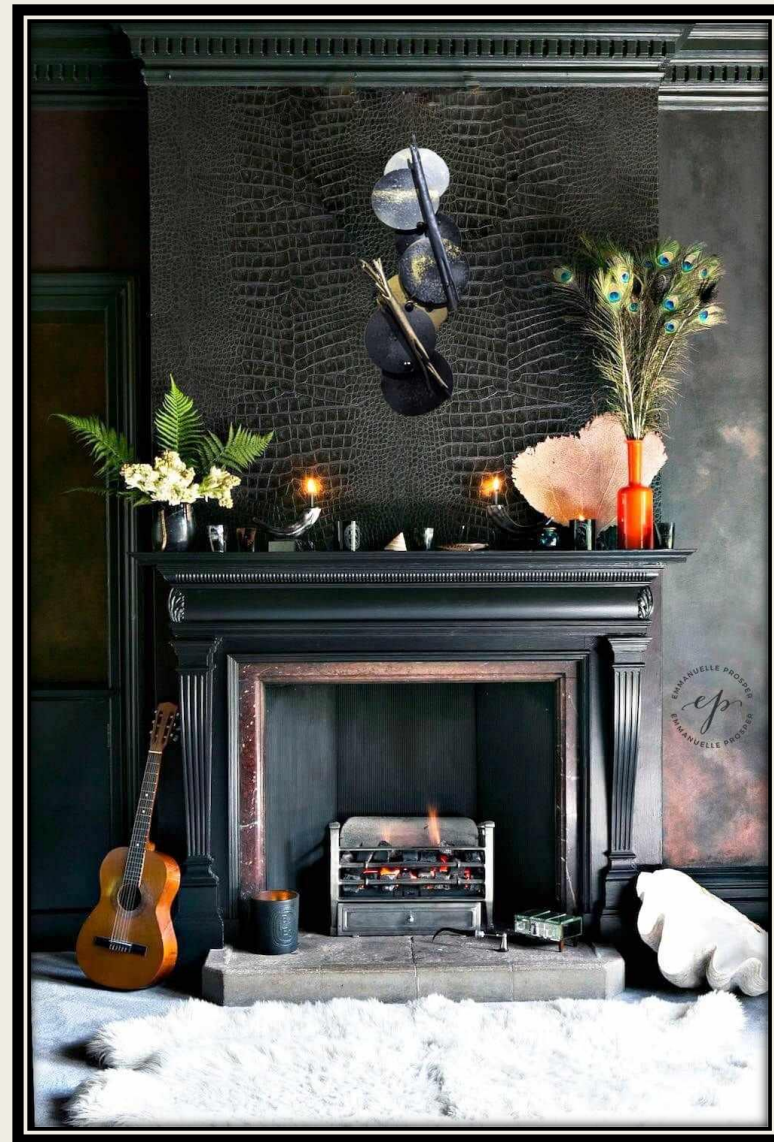

Technique mixte

Bois Métal, patine or, bleu, acier, noir

ATON

Hauteur : 61 cm

Année : 2024

Technique mixte

Bois Métal Patine or, acier, noir

DANSEUSE