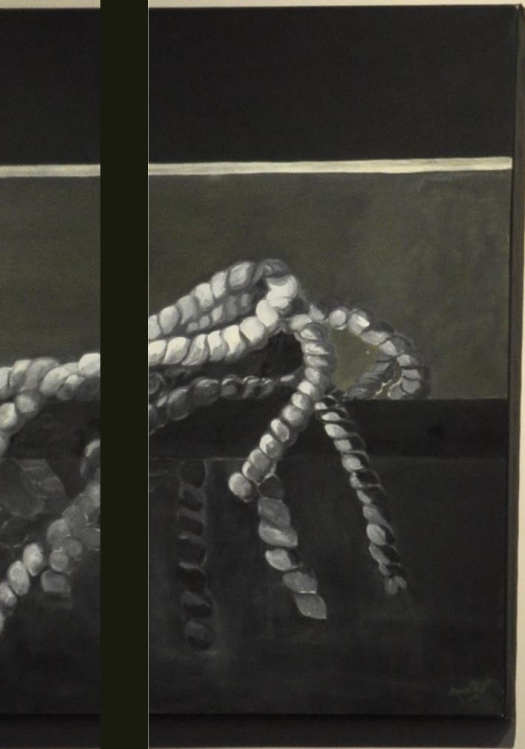

Charles Baudelaire,.
Les fleurs du mal

- Ces sculptures sont aériennes, riches, végétal, sensuelles, lumineuses, solaires et lunaires en même temps -

Toutes assemblables, tout en restant toutes des pièces UNIQUES

INTI

Hauteur : 153cm
Année : 2024
Technique mixte
Bois Métal Patine

INTI

POUDRE DE LUNE

EMMANUELLE PROSPER
e.p.

POUDRE DE LUNE

Hauteur : 63cm

Patine : Noir, métal Anthracite,
blanc

Année : 2024

Technique mixte

Bois Métal Patine

PANTIN DORÉ

POUDRE DE LUNE

PANTIN DORÉ

Hauteur : 75 cm
Patine : Or, bronze, noir, blanc, anthracite
Solaire et Lunaire
Année : 2024
Technique mixte
Bois, métal